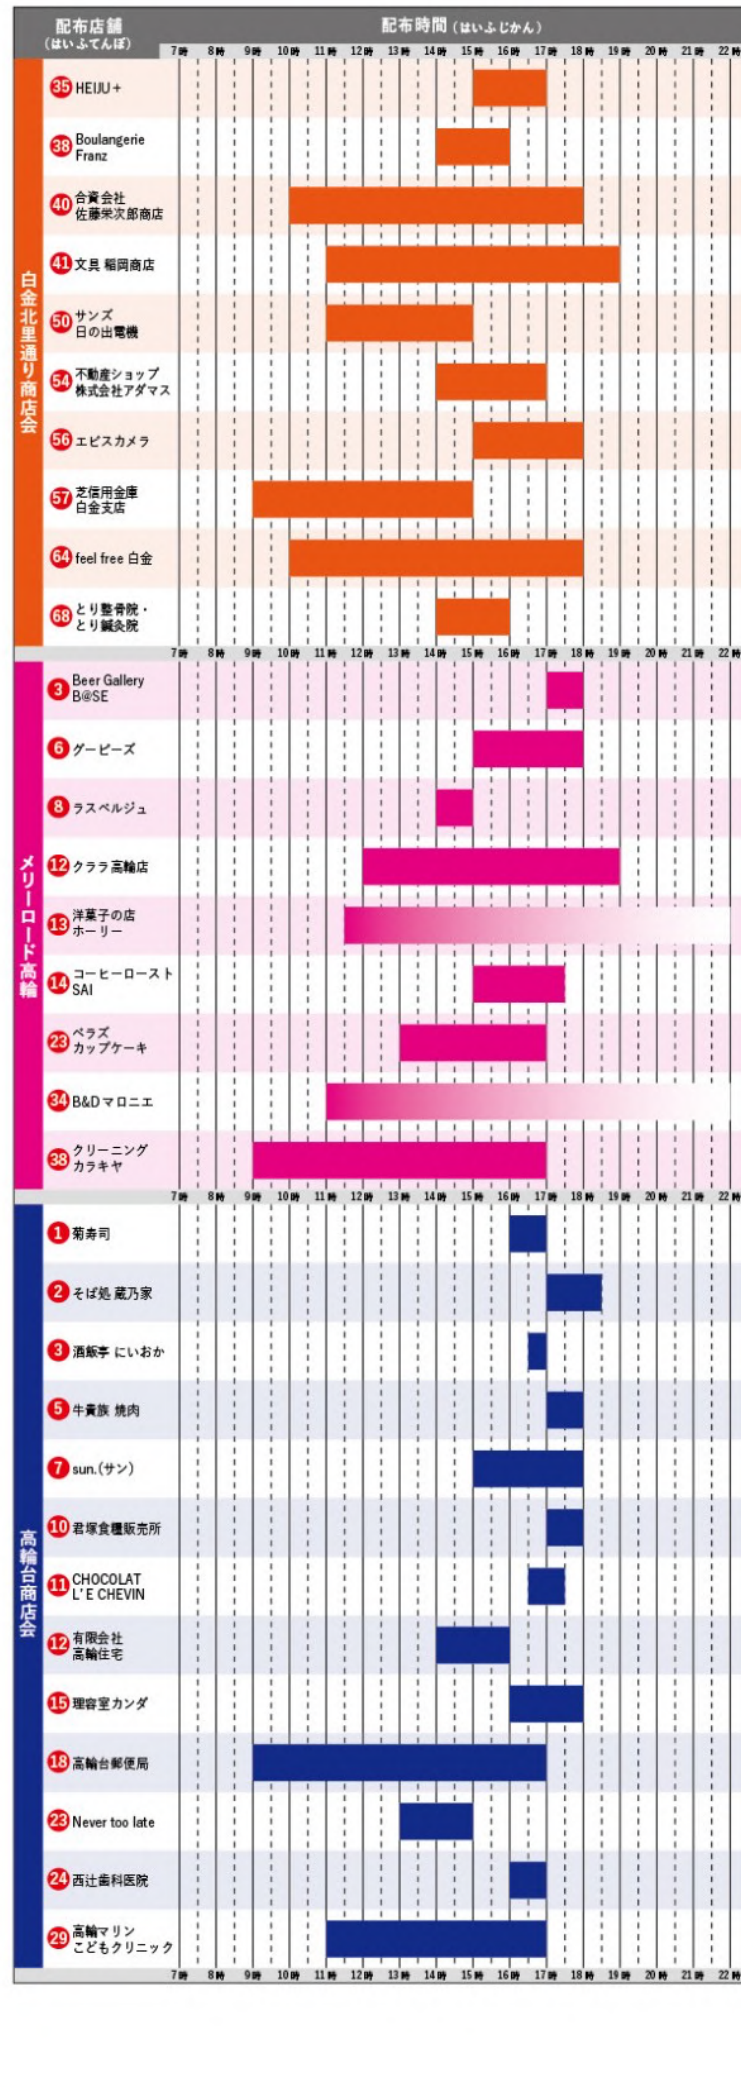

※お菓子はなくなり次第配布終了となります。

※お菓子はなくなり次第配布終了となります。