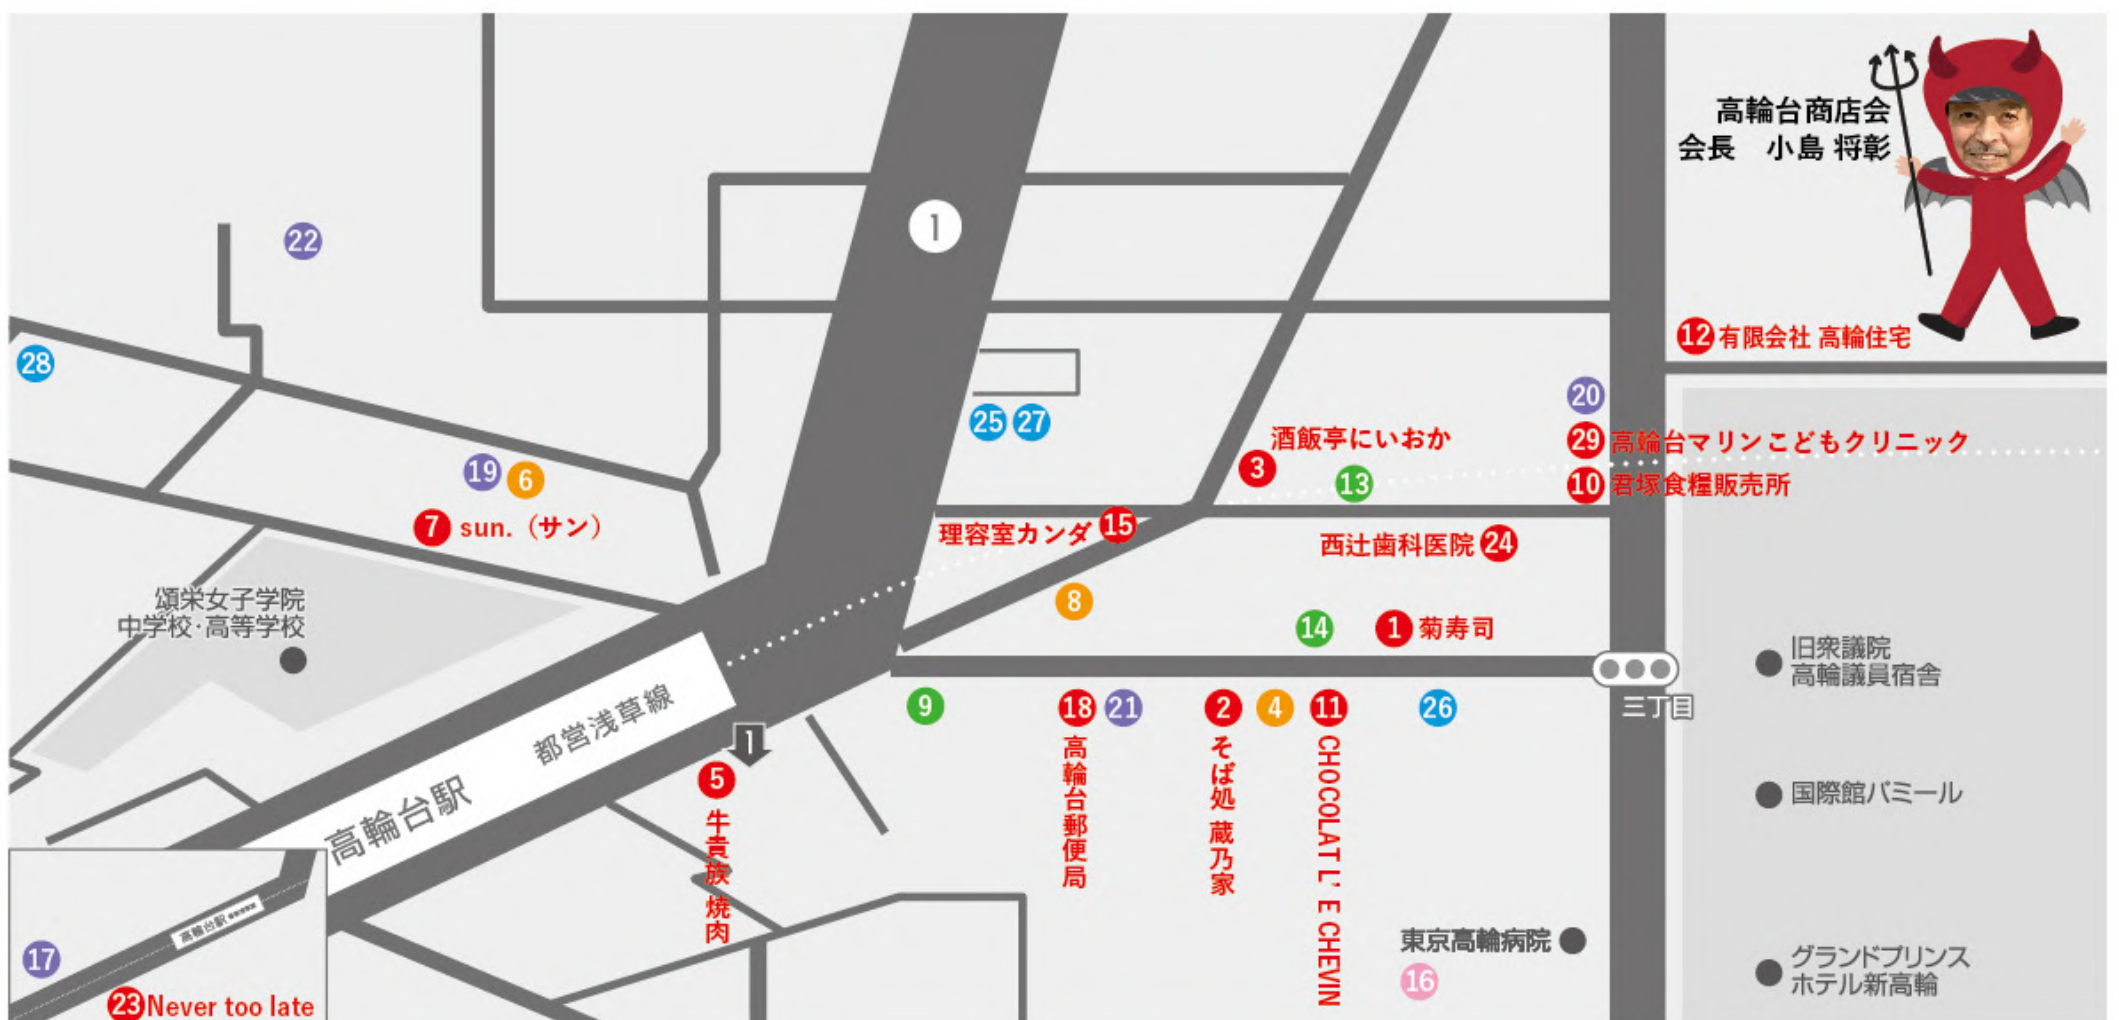

高輪台商店会

※各店ともお菓子はなくなり次第配布終了となります。

RESTAURANT

お菓子の配布時間

1 菊寿司	(寿司屋)	16:00-17:00
2 そば処 蔵乃家	(蕎麦屋)	17:00-18:30
3 酒飯亭にいおか	(居酒屋)	16:30-17:00
4 鉄板焼 円居 - MADOy- 品川	(鉄板焼)	
5 牛貴族 焼肉	(焼肉店)	17:00-18:00
6 FILO (フィロ)	(イタリアン)	
7 sun. (サン)	(ナチュラルワインとクラフトビール)	15:00-18:00
8 うめちよ	(スナック)	

SHOPPING

9 アカビシ薬局	(処方せん薬局)	
10 君塚食糧販売所	(食糧販売所)	17:00-18:00
11 CHOCOLAT L'E CHEVIN	(チョコレート・焼き菓子・ケーキ店)	16:30-17:30
12 有限会社 高輪住宅	(不動産屋)	14:00-16:00
13 丸屋工芸	(看板工事業/カッティングシート)	
14 升本酒店	(酒類販売)	

BEAUTY

お菓子の配布時間

15 理容室カンダ	(理容室)	16:00-18:00
16 美容室エステインターナショナル	(美容室)	

SERVICE

17 ANYTIME FITNESS 高輪台店	(フィットネスジム)	
18 高輪台郵便局	(郵便局)	9:00-17:00
19 田中セレモニー	(葬儀社)	
20 BRIDARIUM MUE 本店	(婚礼衣装レンタル)	
21 税理士法人ユープラス	(会計税務サービス)	
22 ピラティス Bスタジオ白金	(ピラティススタジオ)	
23 Never too late	(パーソナルジム)	13:00-15:00

MEDICAL

24 西辻歯科医院	(歯科医院)	16:00-17:00
25 医療法人社団 AZroad 高輪台整形外科クリニック	(整形外科)	
26 鍼灸院 リラクスラボ	(鍼灸院)	
27 メトロファーマシー	(処方せん薬局)	
28 K 港ステーション	(ケアマネジャー部)	
29 高輪マリンこどもクリニック	(小児科)	11:00~17:00

Happy
Halloween

FOOD & RESTAURANT